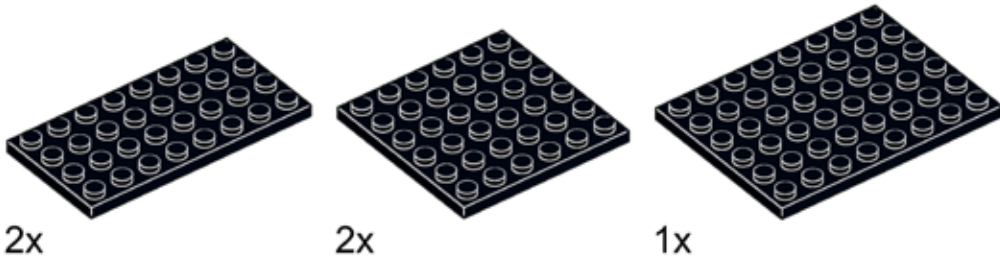

## Specials

 *Acid pot wagon*

 *Säuretopfwagen*

No. 101771

[www.BlueBrixx.com](http://www.BlueBrixx.com)

 Säuretopfwagen  Acid pot wagon

Mehr Details online:

[Klick hier](#)

No. 101771

1

2

3

2x

1x

4

2x